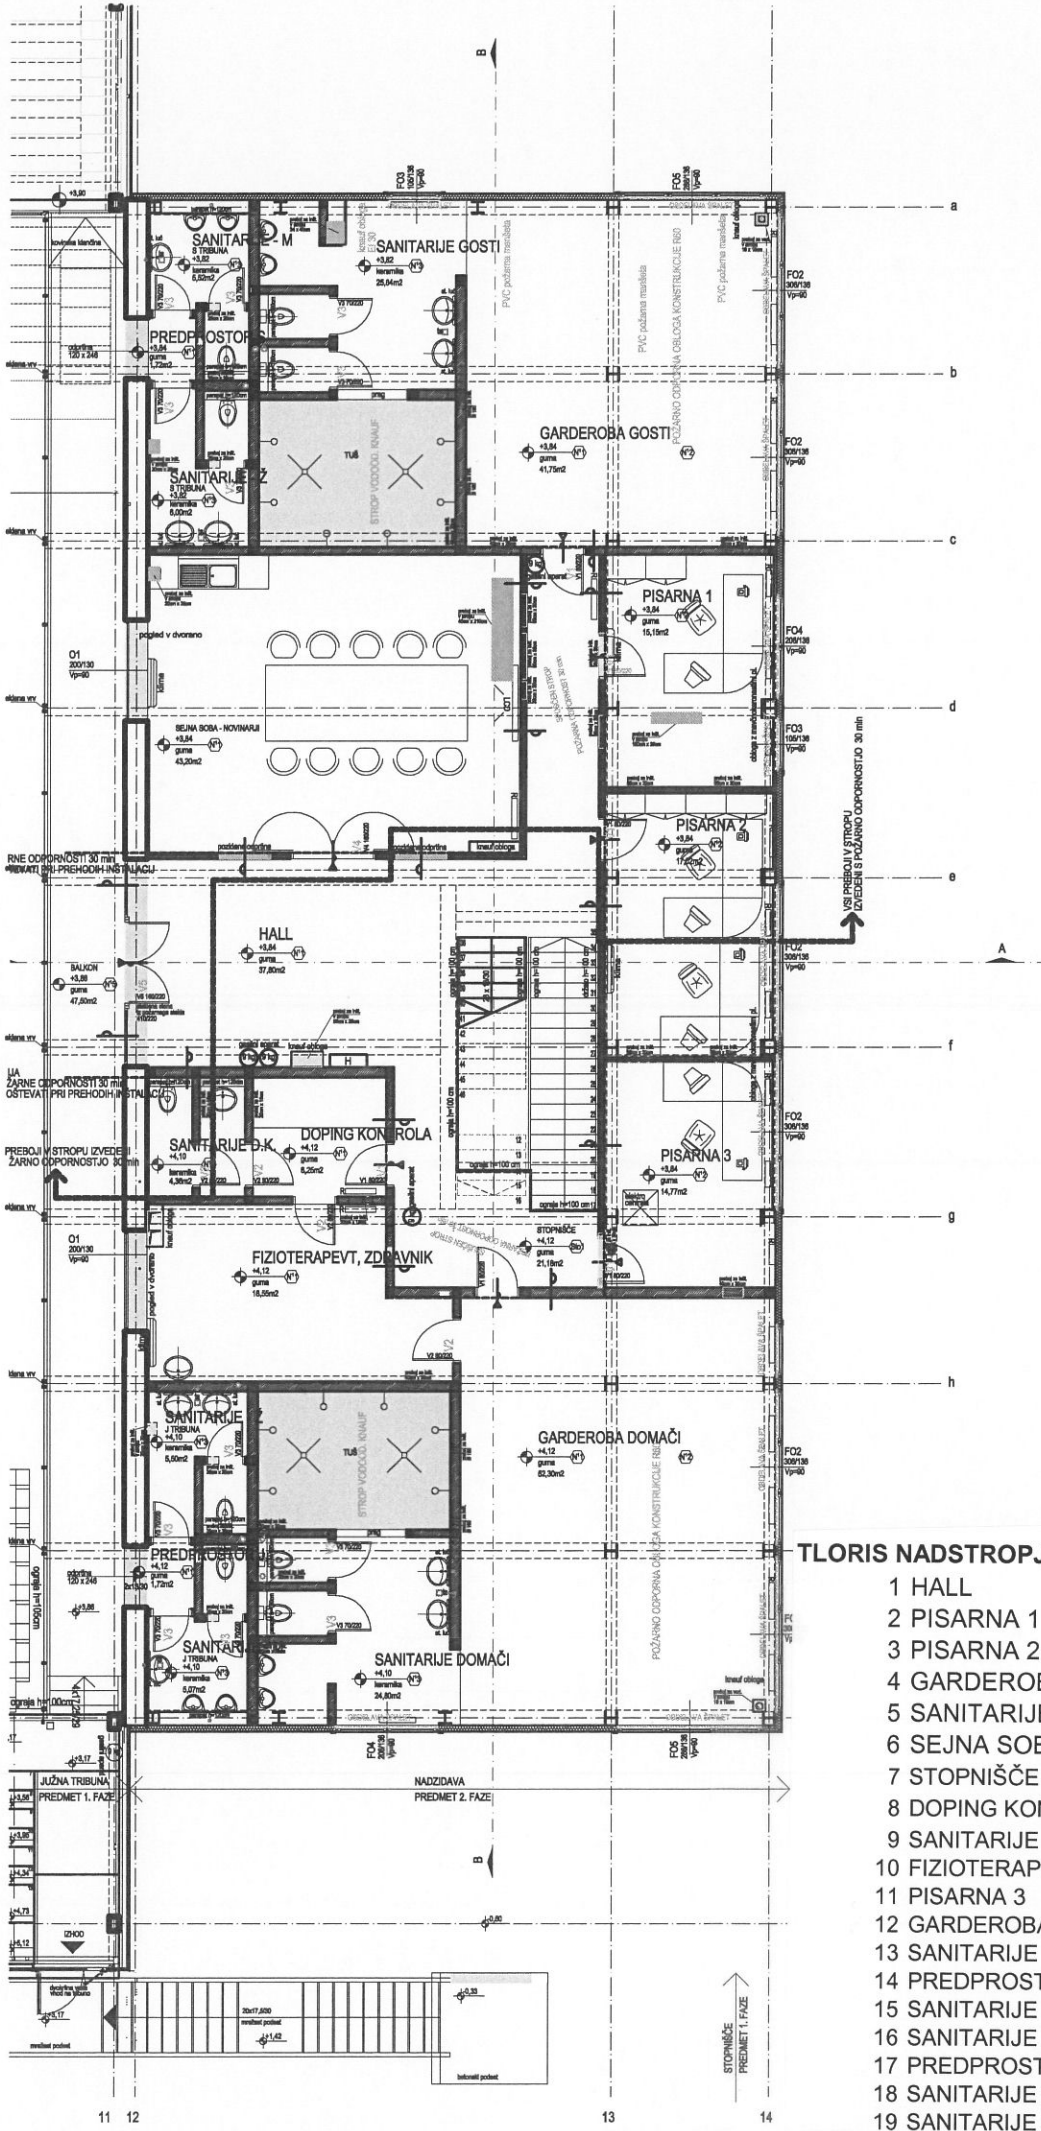

TLORIS KLETI

1 STOPNIŠČE	8,27 m ²
2 PRALNICA	16,10 m ²
3 PREDPROSTOR	7,48 m ²
4 GARDEROBA 1	28,68 m ²
5 WC	1,30 m ²
6 GARDEROBA 2	31,37 m ²
7 WC	1,30 m ²
8 WC	1,80 m ²
SKUPAJ KLET	96,30 m²

TLORIS PRITLIČJA

1 HODNIK	16,37 m ²
2 TRENER 1	10,01 m ²
3 TRENER 2	9,24 m ²
4 REKVIZITI	11,55 m ²
5 HALL	46,00 m ²
6 SODNIKI	11,65 m ²
7 WC SODNIKI	4,40 m ²
8 ČISTILA	3,15 m ²
9 WC-Ž	4,11 m ²
10 WC-M	7,17 m ²
11 SANITARIJE	7,87 m ²
12 STOPNIŠĆE	7,90 m ²
13 VIP	78,43 m ²
SKUPAJ PRITLIČJE	217,85 m²

TLORIS NADSTROPJA 1

1 HALL	37,60 m2
2 PISARNA 1	15,15 m2
3 PISARNA 2	17,02 m2
4 GARDEROBA GOSTI	41,75 m2
5 SANITARIJE GOSTI	25,64 m2
6 SEJNA SOBA-NOVINARJI	43,20 m2
7 STOPNIŠČE	21,56 m2
8 DOPING KONTROLA	6,25 m2
9 SANITARIJE D.K.	4,36 m2
10 FIZIOTERAPIJA	18,55 m2
11 PISARNA 3	14,77 m2
12 GARDEROBA DOMAČI	52,30 m2
13 SANITARIJE DOMAČI	24,80 m2
14 PREDPROSTOR S	1,72 m2
15 SANITARIJE M S TRIBUNA	5,52 m2
16 SANITARIJE Ž S TRIBUNA	6,00 m2
17 PREDPROSTOR J	1,72 m2
18 SANITARIJE Ž J TRIBUNA	5,50 m2
19 SANITARIJE M J TRIBUNA	15,07 m2
SKUPAJ NADSTROPJE 1	358,48 m2