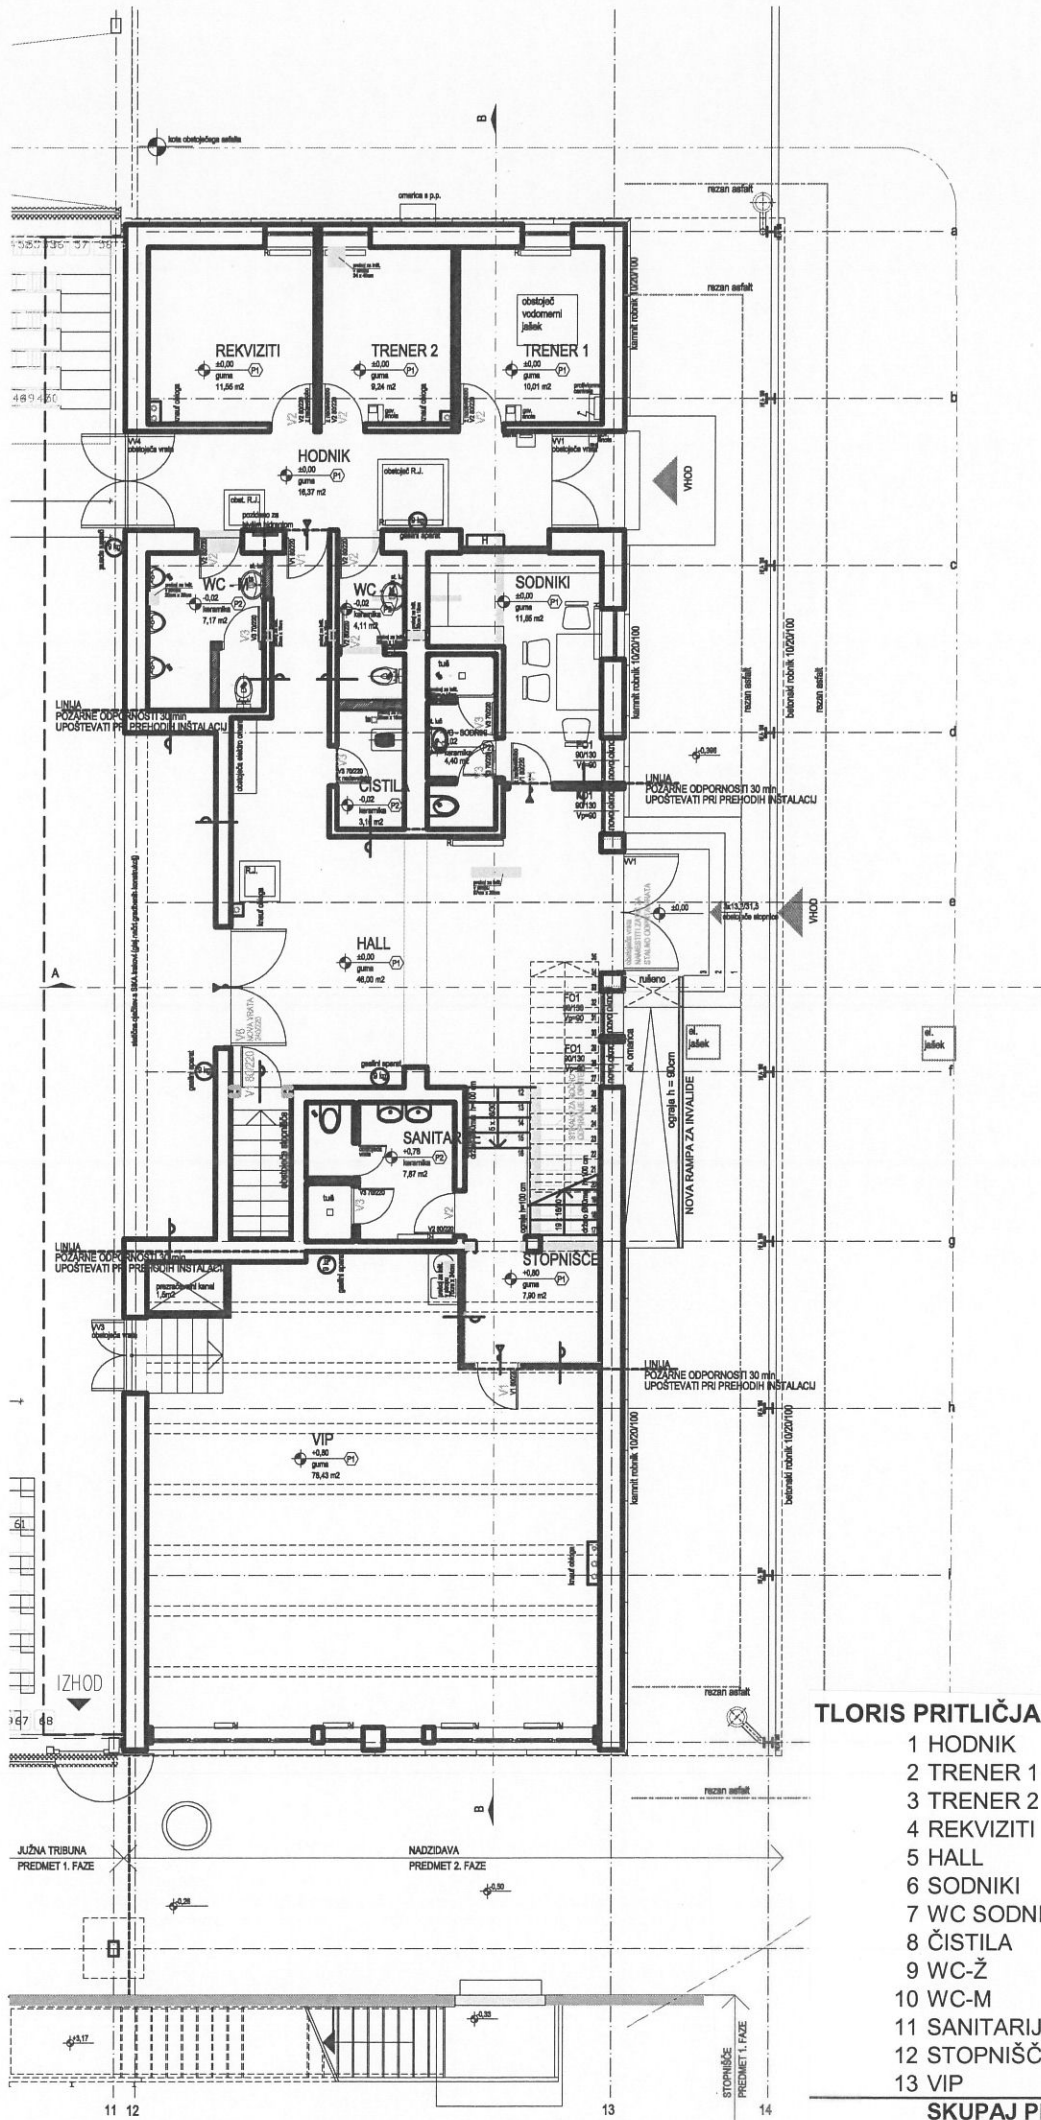

TLORIS KLETI

1 STOPNIŠČE	8,27 m ²
2 PRALNICA	16,10 m ²
3 PREDPROSTOR	7,48 m ²
4 GARDEROBA 1	28,68 m ²
5 WC	1,30 m ²
6 GARDEROBA 2	31,37 m ²
7 WC	1,30 m ²
8 WC	1,80 m ²
SKUPAJ KLET	96,30 m²

TLORIS PRITLIČJA

1 HODNIK	16,37 m ²
2 TRENER 1	10,01 m ²
3 TRENER 2	9,24 m ²
4 REKVIZITI	11,55 m ²
5 HALL	46,00 m ²
6 SODNIKI	11,65 m ²
7 WC SODNIKI	4,40 m ²
8 ČISTILA	3,15 m ²
9 WC-Ž	4,11 m ²
10 WC-M	7,17 m ²
11 SANITARIJE	7,87 m ²
12 STOPNIŠĆE	7,90 m ²
13 VIP	78,43 m ²
SKUPAJ PRITLIČJE	217,85 m²

TLORIS NADSTROPJA 1

1 HALL	37,60 m2
2 PISARNA 1	15,15 m2
3 PISARNA 2	17,02 m2
4 GARDEROBA GOSTI	41,75 m2
5 SANITARIJE GOSTI	25,64 m2
6 SEJNA SOBA-NOVINARJI	43,20 m2
7 STOPNIŠČE	21,56 m2
8 DOPING KONTROLA	6,25 m2
9 SANITARIJE D.K.	4,36 m2
10 FIZIOTERAPIJA	18,55 m2
11 PISARNA 3	14,77 m2
12 GARDEROBA DOMAČI	52,30 m2
13 SANITARIJE DOMAČI	24,80 m2
14 PREDPROSTOR S	1,72 m2
15 SANITARIJE M S TRIBUNA	5,52 m2
16 SANITARIJE Ž S TRIBUNA	6,00 m2
17 PREDPROSTOR J	1,72 m2
18 SANITARIJE Ž J TRIBUNA	5,50 m2
19 SANITARIJE M J TRIBUNA	15,07 m2
SKUPAJ NADSTROPJE 1	358,48 m2