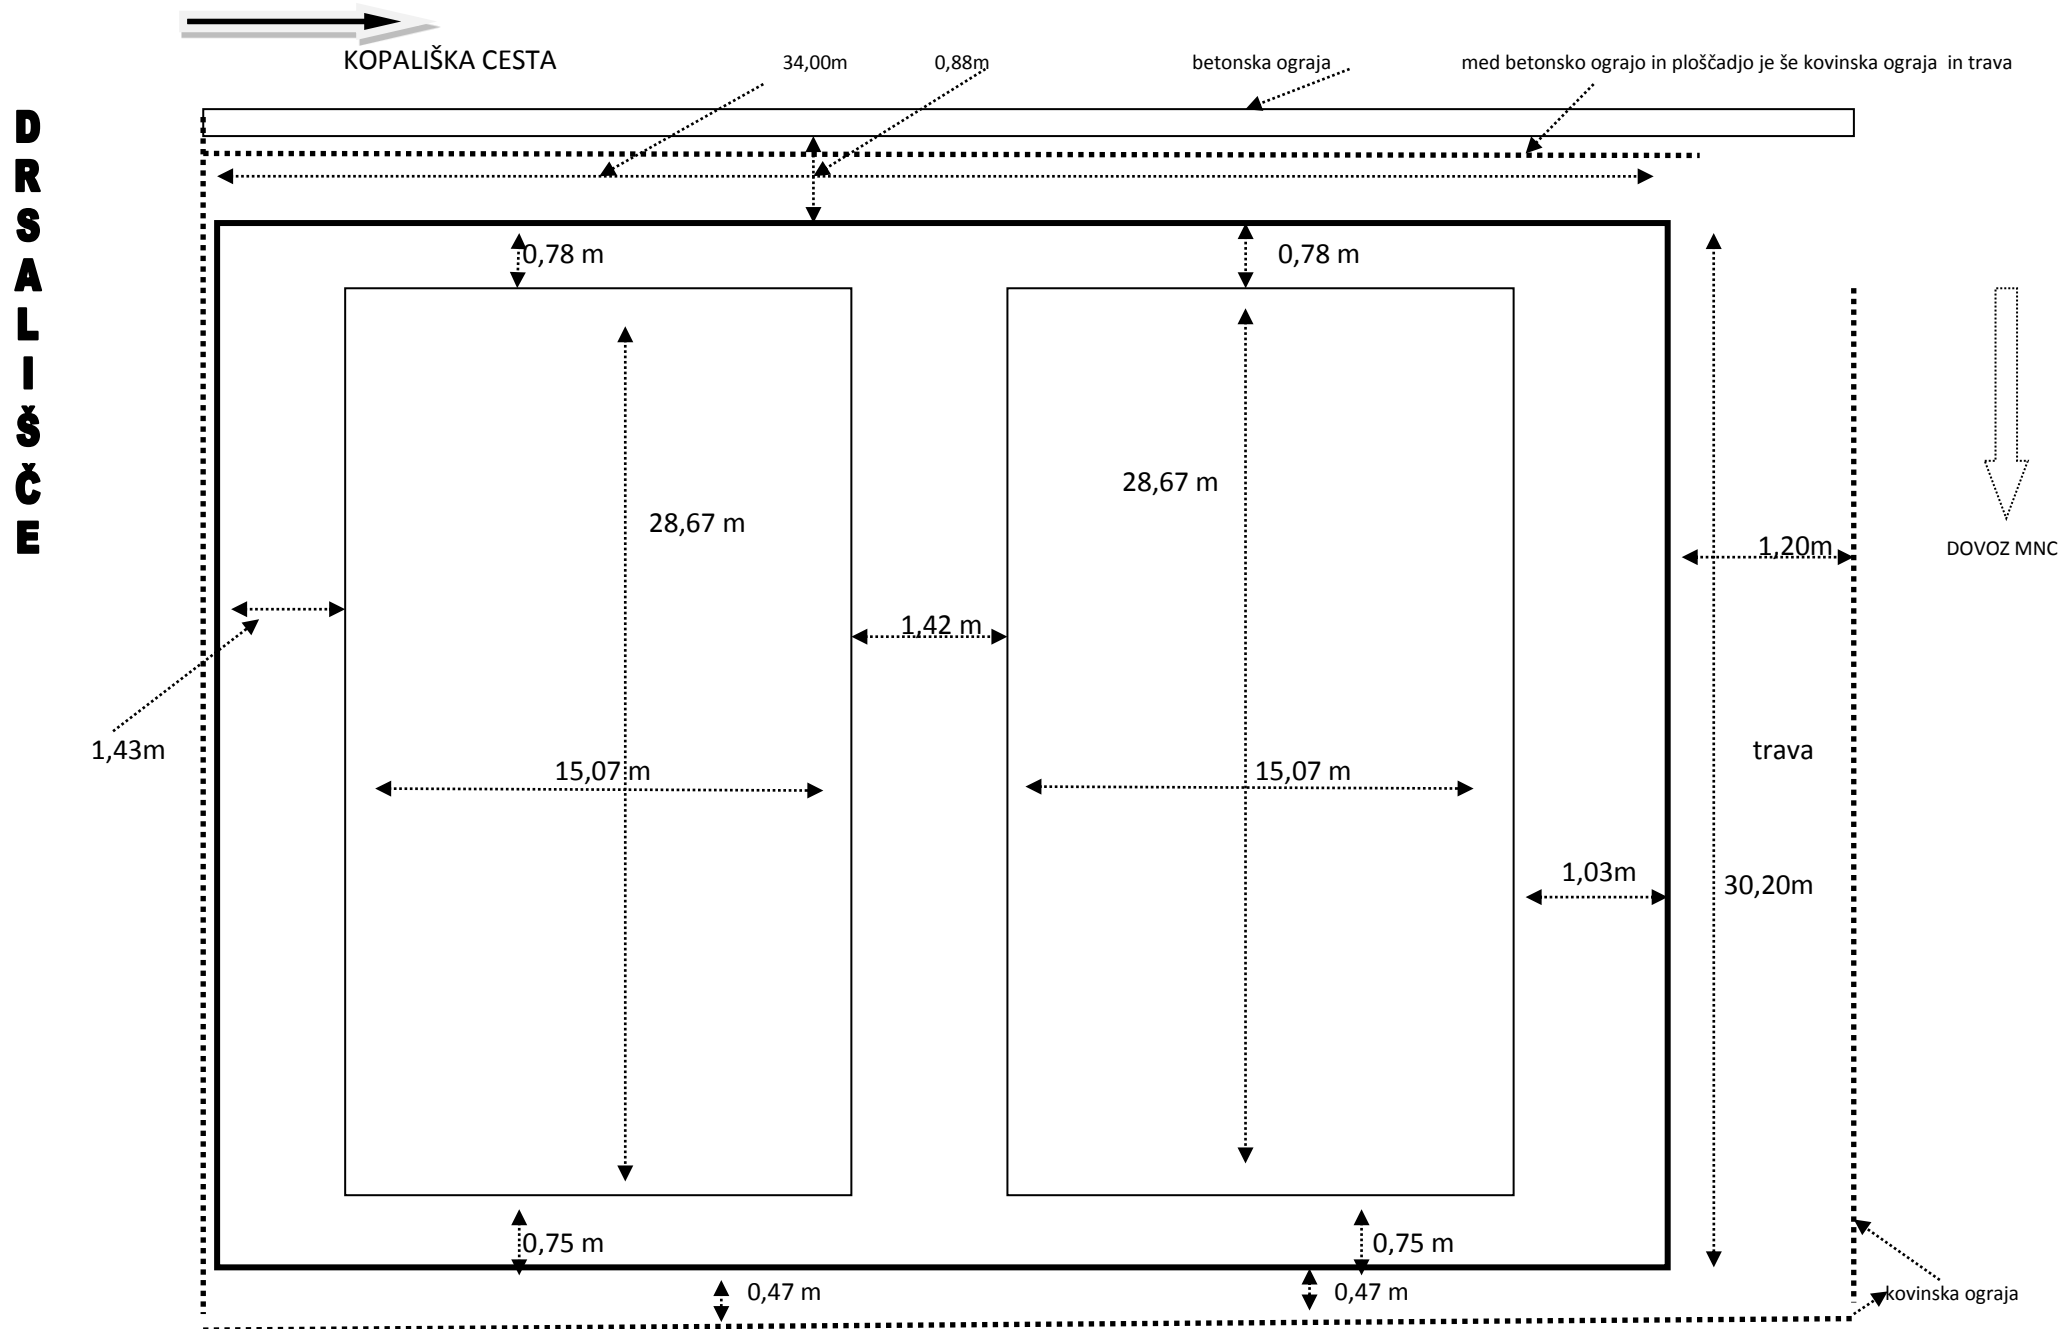

VEČNAMENSKA PLOŠČAD V ŠPORTNEM PARKU DOMŽALE
TLORIS POVRŠIN- KOŠARKARSKI IGRIŠČI

VEČNAMENSKA PLOŠČAD V ŠPORTNEM PARKU DOMŽALE
TLORIS POVRŠIN- KOŠARKARSKI IGRIŠČI

	širina	dolžina	skupaj
ploščad bruto	30,20	34,00	1026,80
igrišče 1	15,07	28,67	432,06
igrišče 2	15,07	28,67	432,06

Mere so izražene v metrih